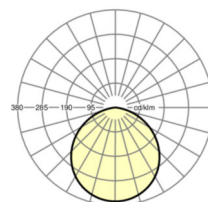

CARACTÉRISTIQUES

Numéro de commande	37691114140
Numéro EAN	4020863472796
Tarif des douanes	94051190
Marque de certification	IP 20, Classe d'isolation I, F, Intérieur, CE
Degré de résistance aux chocs IK	IK02
Température ambiante	ta 25°C
Durée de la garantie	5 Années

ÉLECTROTECHNIQUE

Ballast	Pilote électronique (1 pièce)
Puissance du système	14W
Tension secteur	230V/50Hz
Disjoncteur (courant de appel)	38 unités/B10, 60 unités/B16, 57 unités/C10, 91 unités/C16
Classe de efficacité énergétique/Source de lumière	D

ÉCLAIRAGISME

Équipement	LED, Rendu des couleurs/Température de couleur CRI ≥ 80 / 3000K
Tolérance de localisation chromatique (MacAdam)	3SDCM
Groupe de risque photobiologique (Luminaire)	RG0
Flux lumineux nominal	1007lm
Longévité des sources LED	50000h L85/B10 (Tq 25°C), 75000h L80/B10 (Tq 25°C)
Efficacité lumineuse du luminaire	73lm/W
Angle de rayonnement	110°
UGR trans./long.	27.9 / 27.9

MÉCANIQUE

Couleur du boîtier	blanc
Cotes (Long.xLarg.xH/DxH)	140mm x 115mm
Poids (net)	1.03kg
Type de montage	Montage individuel en saillie au plafond

Dimensions

H	115 mm	Hauteur
D	140 mm	Diamètre

LIEN PROFOND

<https://www.regiolux.de/fr/article/37691114140>